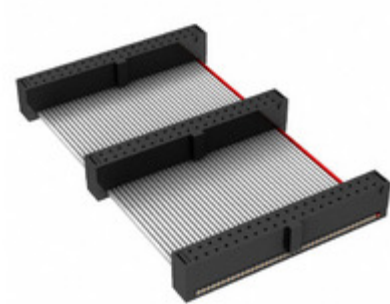

## FFSD-22-D-03.58-01-N-D02

**Part Number:** [FFSD-22-D-03.58-01-N-D02](#)

**Výrobce:** [Samtec, Inc.](#)

**Popis:** .050 X .050 C.L. FEMALE IDC ASSE

**Datový list:** [FFSD Series Datasheet](#)

[FFSD-xx-x-xx.xx-01-x-x-zzz Drawing](#)

### PARAMETR PRODUKTU

<b>Part Number</b>	FFSD-22-D-03.58-01-N-D02	<b>Výrobce</b>	<a href="#">Samtec, Inc.</a>
<b>Popis</b>	.050 X .050 C.L. FEMALE IDC ASSE	<b>Stav volného vedení / RoHS</b>	Bez olova / V souladu RoHS
<b>Dostupné množství</b>	4267 pcs	<b>Datový list</b>	<a href="#">FFSD Series Datasheet</a> <a href="#">FFSD-xx-x-xx.xx-01-x-x-zzz Drawing</a>
<b>Kategorie</b>	<a href="#">Sestavy kabelů</a>	<b>Série</b>	*
<b>Výrobní standardní doba výroby</b>	3 Weeks	<b>Stav volného vedení / RoHS</b>	Lead free / RoHS Compliant
<b>Detailní popis</b>	Position Cable Assembly Rectangular		